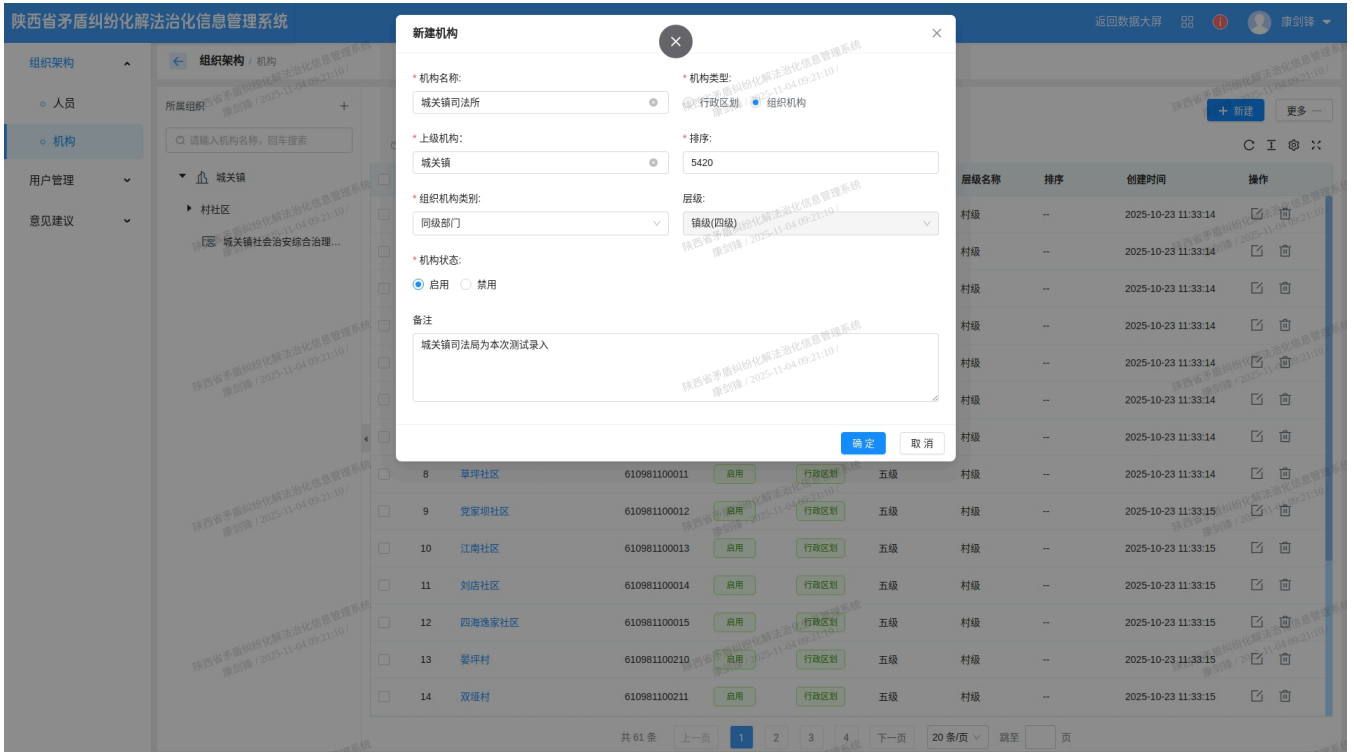

2.2 创建镇综治中心同级部门

如上图可以看到，城关镇镇一级行政区划下只有一个城关镇社会治安综合治理中心

但是，其中存在城关镇司法局的工作人员

此时，我们需要

1. 先创建对应的机构：创建城关镇司法局这个机构
2. 将目标人员，调整到对应的机构中去

1.如图所示选择机构

填写注意:

- 1.机构名称: 请严格按照公章全面填写, 如城关镇人民检察院, 城关镇人民法院
- 2.上级机构: 一般镇上和综治中心同级别的部门, 选择本镇, **镇上综治中心** 的上级机构是 **县上的综治中心**
- 3.组织机构类别: 三选一
- 4.排序: 这个序号 **自动生成** 的, 请不要乱改
- 5.机构状态: 默认启用