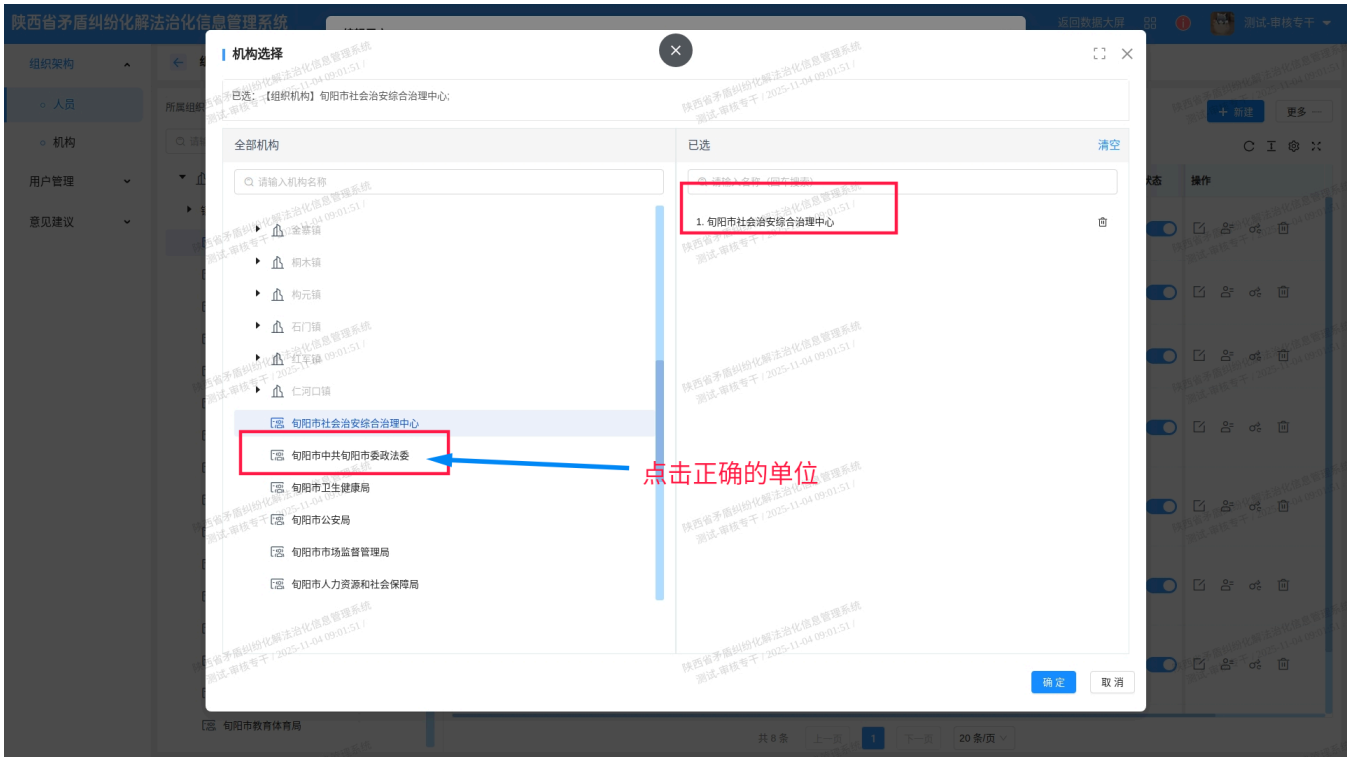

再次查看旬阳市综治中心可以发现人员已经调整到别的单位了