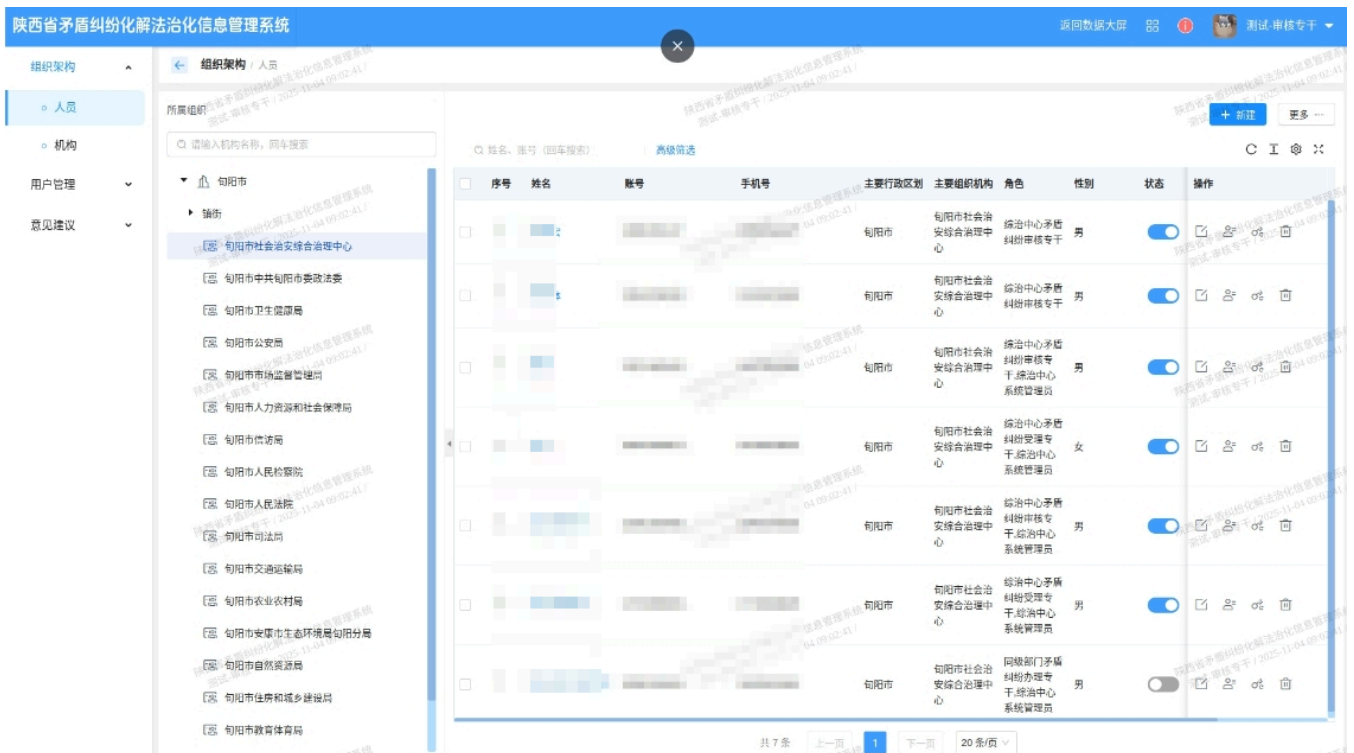

共 8 条 上一页 1 下一页 20 条/页

如上图所示, 可以看出人员结构具有明显的错误, 需要将其调整到正确的单位

请按下图操作

再次查看旬阳市综治中心可以发现人员已经调整到别的单位了

2 镇一级人员结构调整（城关镇为例，具有极强参考性）

2.1 管理员检查本级已录入人员的信息

1. 镇级综治中心工作人员角色：镇综治中心受理专干（可兼职综治中心管理员）、镇综治中心审核专干（可兼职综治中心管理员）
2. 镇级综治中心常驻办理单位人员角色：同级部门矛盾纠纷办理专干。如司法局人员应该是同级部门矛盾纠纷办理专干
3. 新增未录入的综治中心工作人员
4. 新增未录入的同级部门办理工作人员（常驻、高频）

2.2 创建镇综治中心同级部门

如上图可以看到，城关镇镇一级行政区划下只有一个城关镇社会治安综合治理中心

但是，其中存在城关镇司法局的工作人员

此时，我们需要

1. 先创建对应的机构：创建城关镇司法局这个机构
2. 将目标人员，调整到对应的机构中去

1.如图所示选择机构

填写注意:

- 1.机构名称: 请严格按照公章全面填写, 如城关镇人民检察院, 城关镇人民法院
- 2.上级机构: 一般镇上和综治中心同级别的部门, 选择本镇, **镇上综治中心** 的上级机构是 **县上的综治中心**
- 3.组织机构类别: 三选一
- 4.排序: 这个序号 **自动生成** 的, 请不要乱改
- 5.机构状态: 默认启用