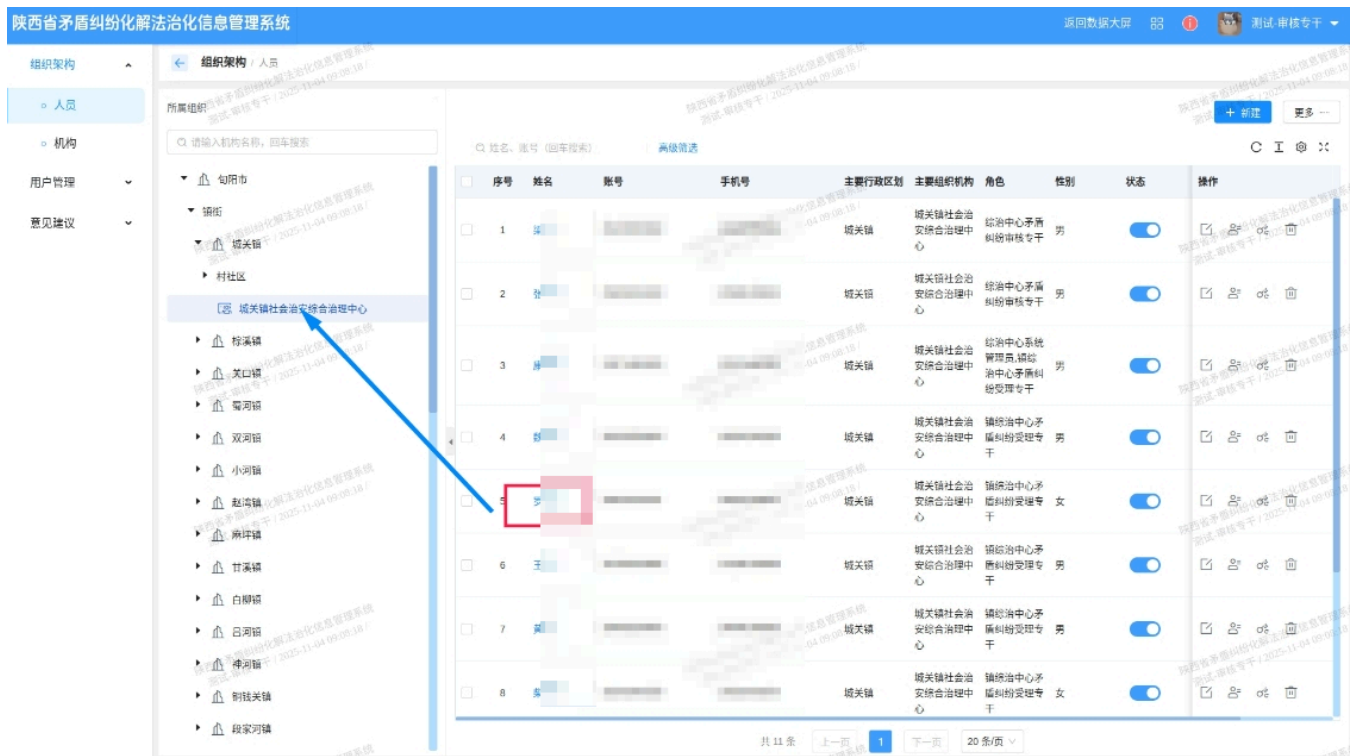

共 8 条 上一页 1 下一页 20 条/页

如上图所示, 可以看出人员结构具有明显的错误, 需要将其调整到正确的单位

请按下图操作

再次查看旬阳市综治中心可以发现人员已经调整到别的单位了

2 镇一级人员结构调整（城关镇为例，具有极强参考性）

2.1 管理员检查本级已录入人员的信息

1. 镇级综治中心工作人员角色：镇综治中心受理专干（可兼职综治中心管理员）、镇综治中心审核专干（可兼职综治中心管理员）
2. 镇级综治中心常驻办理单位人员角色：同级部门矛盾纠纷办理专干。如司法局人员应该是同级部门矛盾纠纷办理专干
3. 新增未录入的综治中心工作人员
4. 新增未录入的同级部门办理工作人员（常驻、高频）

2.2 创建镇综治中心同级部门

如上图可以看到，城关镇镇一级行政区划下只有一个城关镇社会治安综合治理中心

但是，其中存在城关镇司法局的工作人员

此时，我们需要

1. 先创建对应的机构：创建城关镇司法局这个机构
2. 将目标人员，调整到对应的机构中去

1.如图所示选择机构

填写注意:

- 1.机构名称: 请严格按照公章全面填写, 如城关镇人民检察院, 城关镇人民法院
- 2.上级机构: 一般镇上和综治中心同级别的部门, 选择本镇, **镇上综治中心** 的上级机构是 **县上的综治中心**
- 3.组织机构类别: 三选一
- 4.排序: 这个序号 **自动生成** 的, 请不要乱改
- 5.机构状态: 默认启用