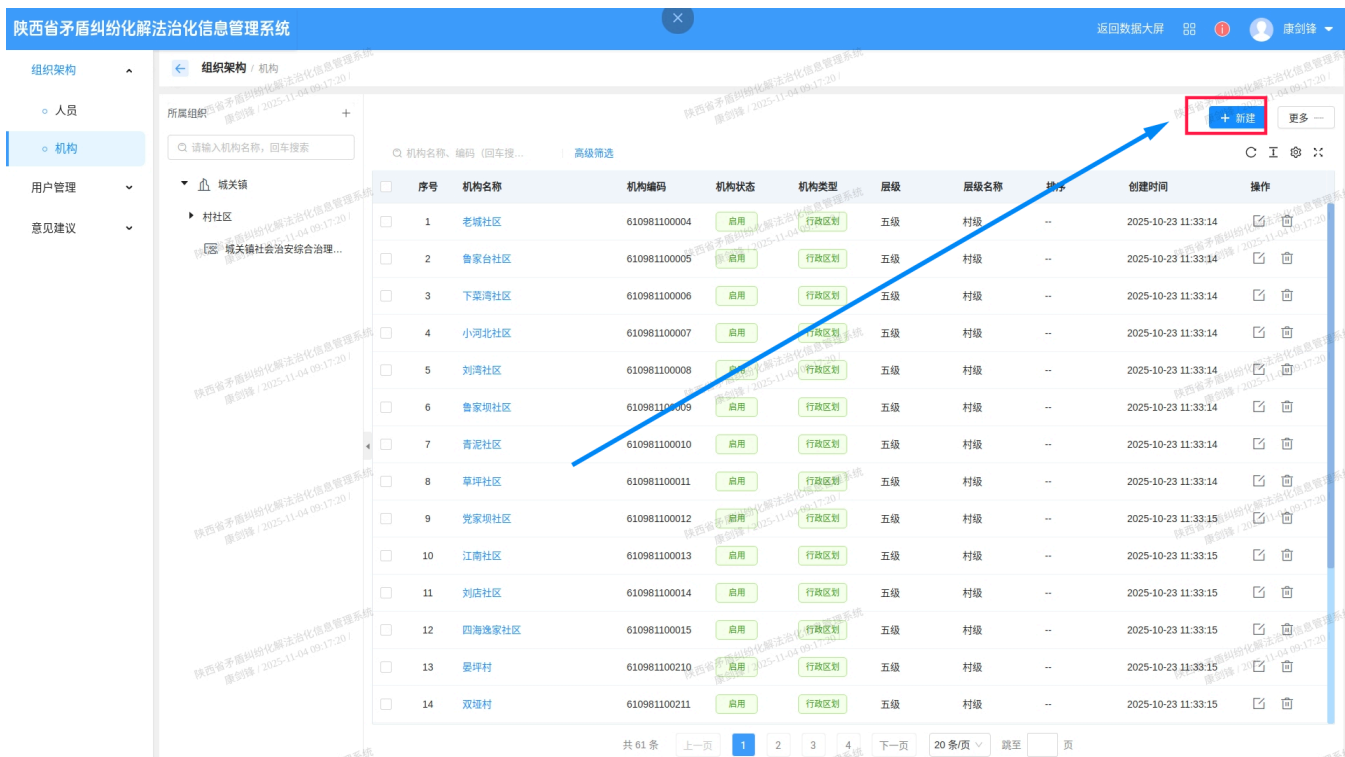

2.2 创建镇综治中心同级部门

如上图可以看到，城关镇镇一级行政区划下只有一个城关镇社会治安综合治理中心

但是，其中存在城关镇司法局的工作人员

此时，我们需要

1. 先创建对应的机构：创建城关镇司法局这个机构
2. 将目标人员，调整到对应的机构中去

1.如图所示选择机构

填写注意:

- 1.机构名称: 请严格按照公章全面填写, 如城关镇人民检察院, 城关镇人民法院
- 2.上级机构: 一般镇上和综治中心同级别的部门, 选择本镇, **镇上综治中心** 的上级机构是 **县上的综治中心**
- 3.组织机构类别: 三选一
- 4.排序: 这个序号 **自动生成** 的, 请不要乱改
- 5.机构状态: 默认启用